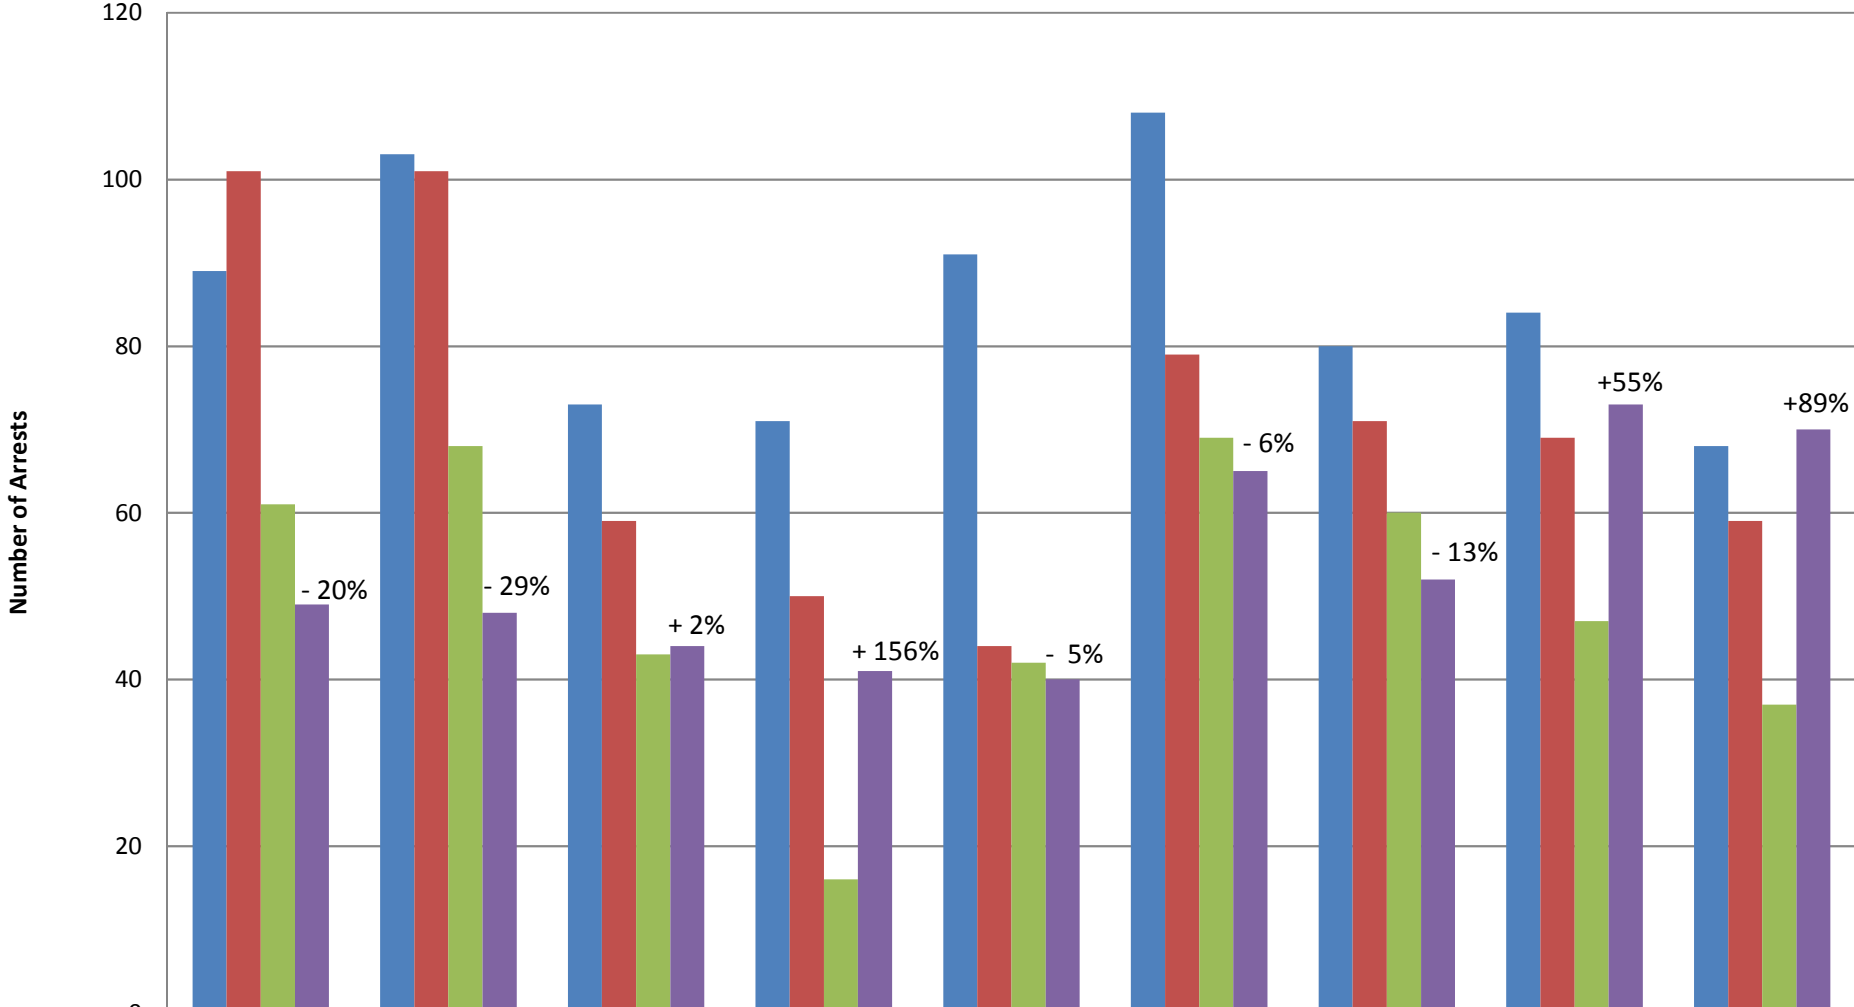

# Student Arrests by Month

	Aug/ Sept	Oct	Nov	Dec	Jan	Feb	Mar	April	May
■ 2012-2013	89	103	73	71	91	108	80	84	68
■ 2013-2014	101	101	59	50	44	79	71	69	59
■ 2014-2015	61	68	43	16	42	69	60	47	37
■ 2015-2016	49	48	44	41	40	65	52	73	70